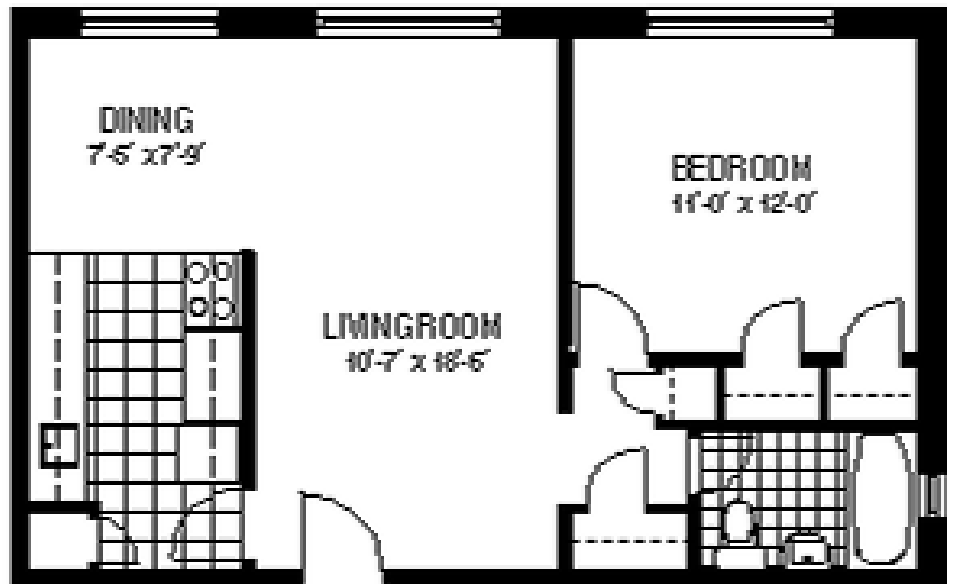

TYPE 'A' ONE BEDROOM 565 sq.ft

TYPE 'D' ONE BEDROOM 582 sq.ft